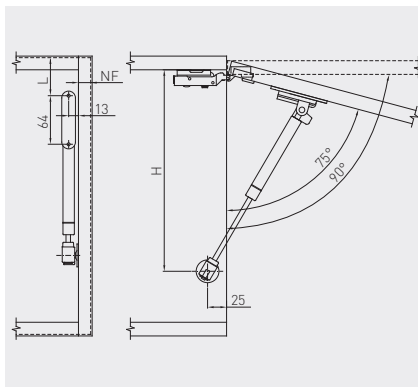

Podnośnik gazowy z amortyzatorem
Gas stay with buffer
Подъемник газовый с амортизатором

NEW

PD-GAMB050-N02	50 N	szary gray серый	stal, tworzywo steel, plastic сталь, пластмасса
PD-GAMB060-N02	60 N		
PD-GAMB080-N02	80 N		
PD-GAMB100-N02	100 N		
PD-GAMB120-N02	120 N		
PD-GAMB150-N02	150 N	biały white белый	
PD-GAMB050-N10	50 N		
PD-GAMB060-N10	60 N		
PD-GAMB080-N10	80 N		
PD-GAMB100-N10	100 N		
PD-GAMB120-N10	120 N		
PD-GAMB150-N10	150 N	antracyt anthracite антрацит	
PD-GAMB050-N60	50 N		
PD-GAMB060-N60	60 N		
PD-GAMB080-N60	80 N		
PD-GAMB100-N60	100 N		
PD-GAMB120-N60	120 N		
PD-GAMB150-N60	150 N		

Kąt otwarcia drzwi Door opening angle Угол открывания дверей	H (mm)	L (mm)
75°	265	65
90°	245	50

Kąt otwarcia drzwi Door opening angle Угол открывания дверей	Siła podnośnika Lift force Мощность подъемника	Wysokość drzwi (mm) / Door height (mm) / Высота дверцы (мм)			
		300	400	500	600
		Waga drzwi (kg) / Door weight (kg) / Вес дверцы (кг)			
75°	50 N	1.6	1.2	1.0	0.8
	60 N	2.0	1.5	1.2	1.0
	80 N	2.7	2.0	1.6	1.4
	100 N	3.4	2.6	2.0	1.7
	120 N	4.1	3.1	2.5	2.0
90°	50 N	1.5	1.1	0.9	0.7
	60 N	1.8	1.3	1.1	0.9
	80 N	2.4	1.8	1.4	1.2
	100 N	3.0	2.2	1.8	1.5
	120 N	3.6	2.7	2.1	1.8
	150 N	4.1	3.2	2.3	2.1